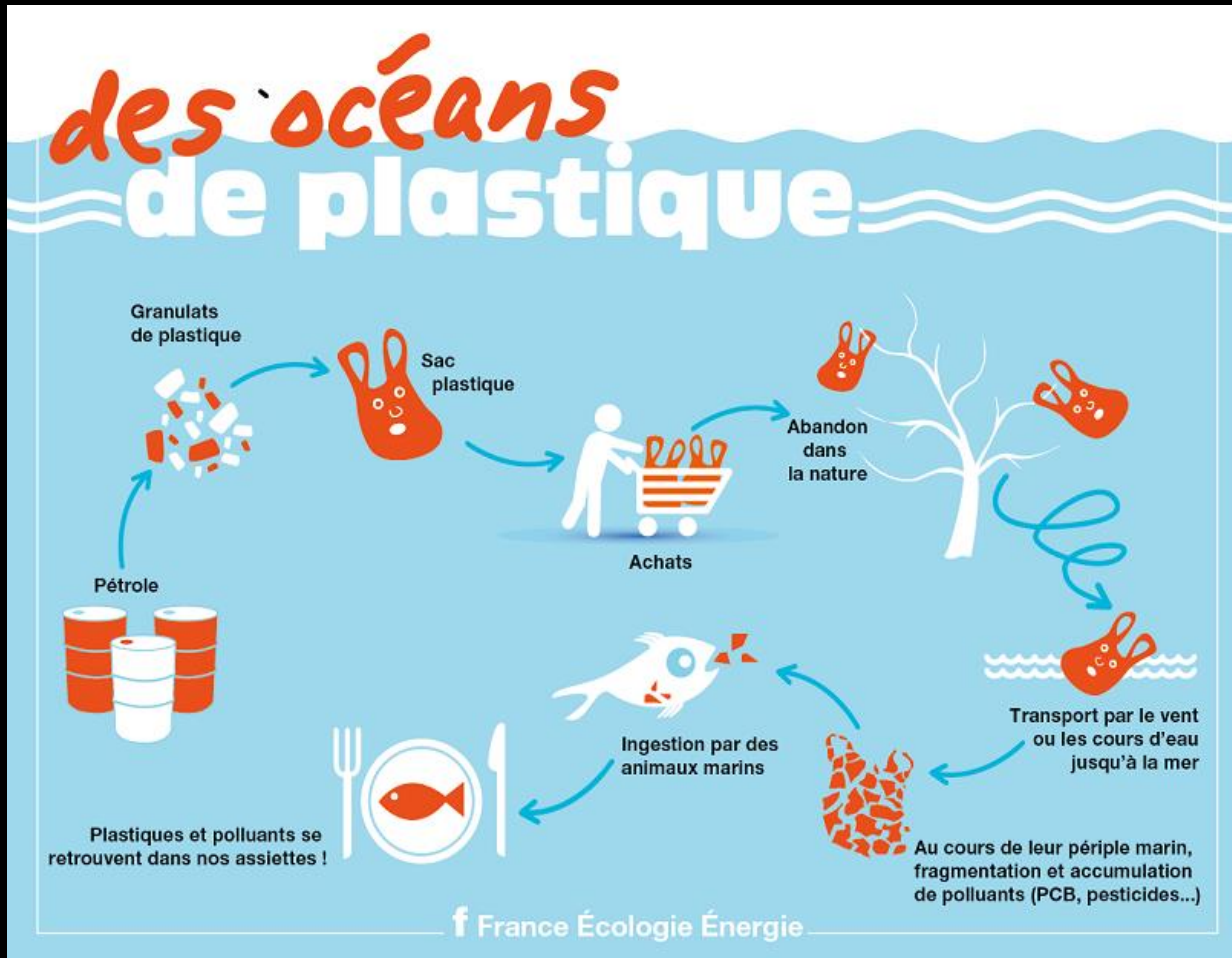

Sapin de ~~NOËL~~
POUBELLE

Photo prise sur site

**NOUS AVONS
RETROUVE
VOTRE
BOUTEILLE !**

Déchets trouvés autour des logements

RECYCLAGE LOCAL

=

MOINS

DE POLLUTION

MONDIALE

**Temps de décomposition
des textiles**

(100 à 400 ans)

**DECHETS AU SOL = RATS = MALADIE, MICROBES,
PARASITES, PALUDISME, CHOLERA, PNEUMONIE.**

1 RAT=55 RATS PAR AN

EXEMPLE D'HABITAT.

**VOS DECHETS
VOYAGENT PLUS
QUE NOUS TOUS
QUELLE CHANCE !**

**Près de 80 % des débris
retrouvés dans le milieu
marin proviennent des
activités terrestres de
l'homme.**

Un seul mégot = 500 litres d'eau contaminée

RETOUR A L'ENVOYEUR

UNE PETITE FAIM APRES LA BAINNADE ?